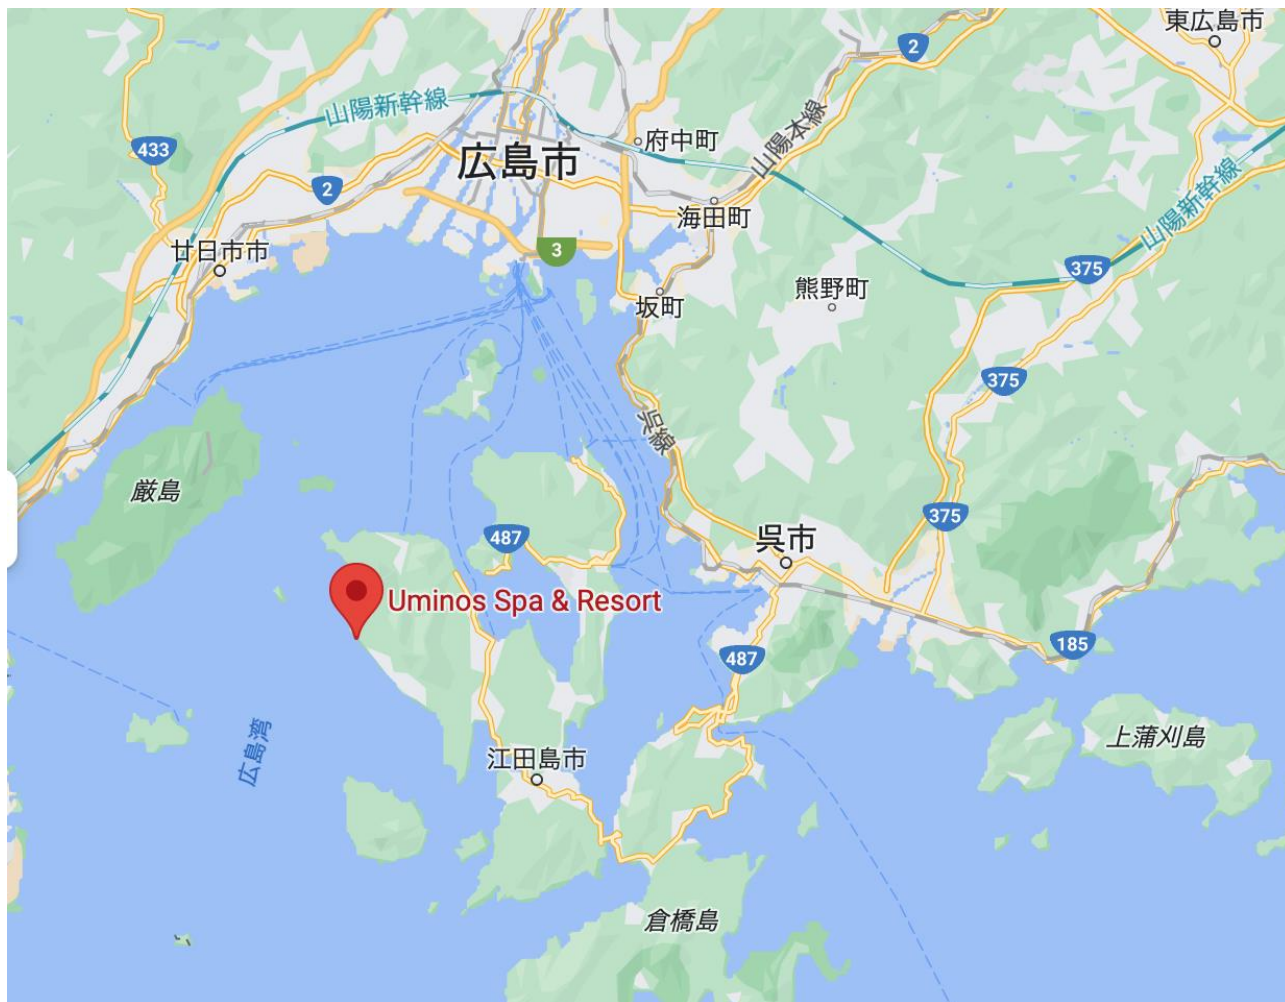

## 【アクセス】

場所：Uminos Spa&Resort 前

〒737-2313 広島県江田島市沖美町是長 1433-2

Google マップ「Uminos」で検索してください。